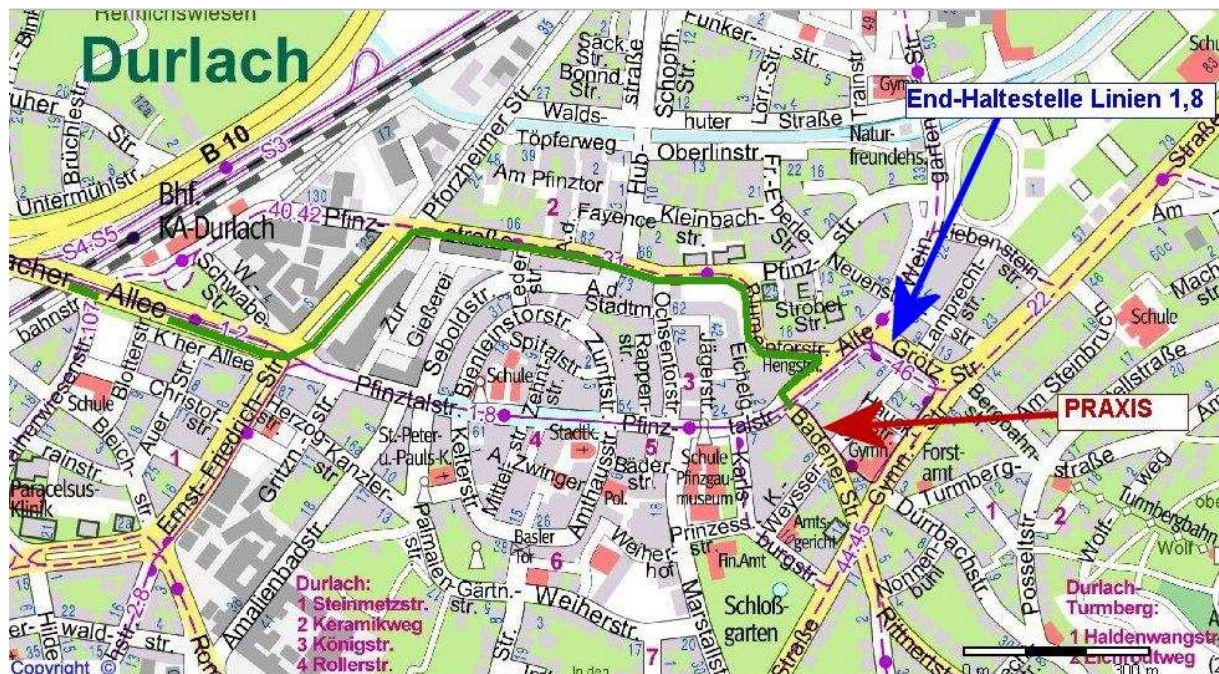

Atemtherapie-Praxis Hedwig Eisele-Bösinger

Adresse

Atemtherapeutische Praxis
Hedwig Eisele-Bösinger
Badener Str. 5
76227 Karlsruhe-Durlach

Anfahrt mit der Straßenbahn

Fahren Sie mit der Linie 1 oder 8 bis zur Endhaltestelle. Von dort aus gehen Sie rechts die Karl-Weysser-Straße entlang, bis Sie auf die Badener Straße treffen. Das Haus rechts an der Ecke (K.-Weysser-Str. / Badener Str.) ist es schon.

Sie können auch eine Station weiter bis zur Haltestelle Karl-Weysser-Straße fahren, dann haben Sie jedoch an der Endhaltestelle einige Minuten Aufenthalt.

Anfahrt mit dem Auto

von Karlsruhe (Durlacher Allee)

Durlacher Allee nach Durlach
in Durlach an großer Kreuzung links abbiegen (in Pforzheimer Str.)
rechts (in Pfinzstr.)
vierte rechts (in Blumentorstr.)

rechts (in Pfinztalstr.)

links (in Badener Str.)

Auf der linken Seite sehen Sie das Gebäude.

von Baden-Baden/Freiburg/Stuttgart/Bruchsal (A5)

Abfahrt Karlsruhe-Durlach, Richtung Durlach

geradeaus auf linker Spur (Durlacher Allee)

in Durlach an großer Kreuzung links abbiegen (in Pforzheimer Str.)